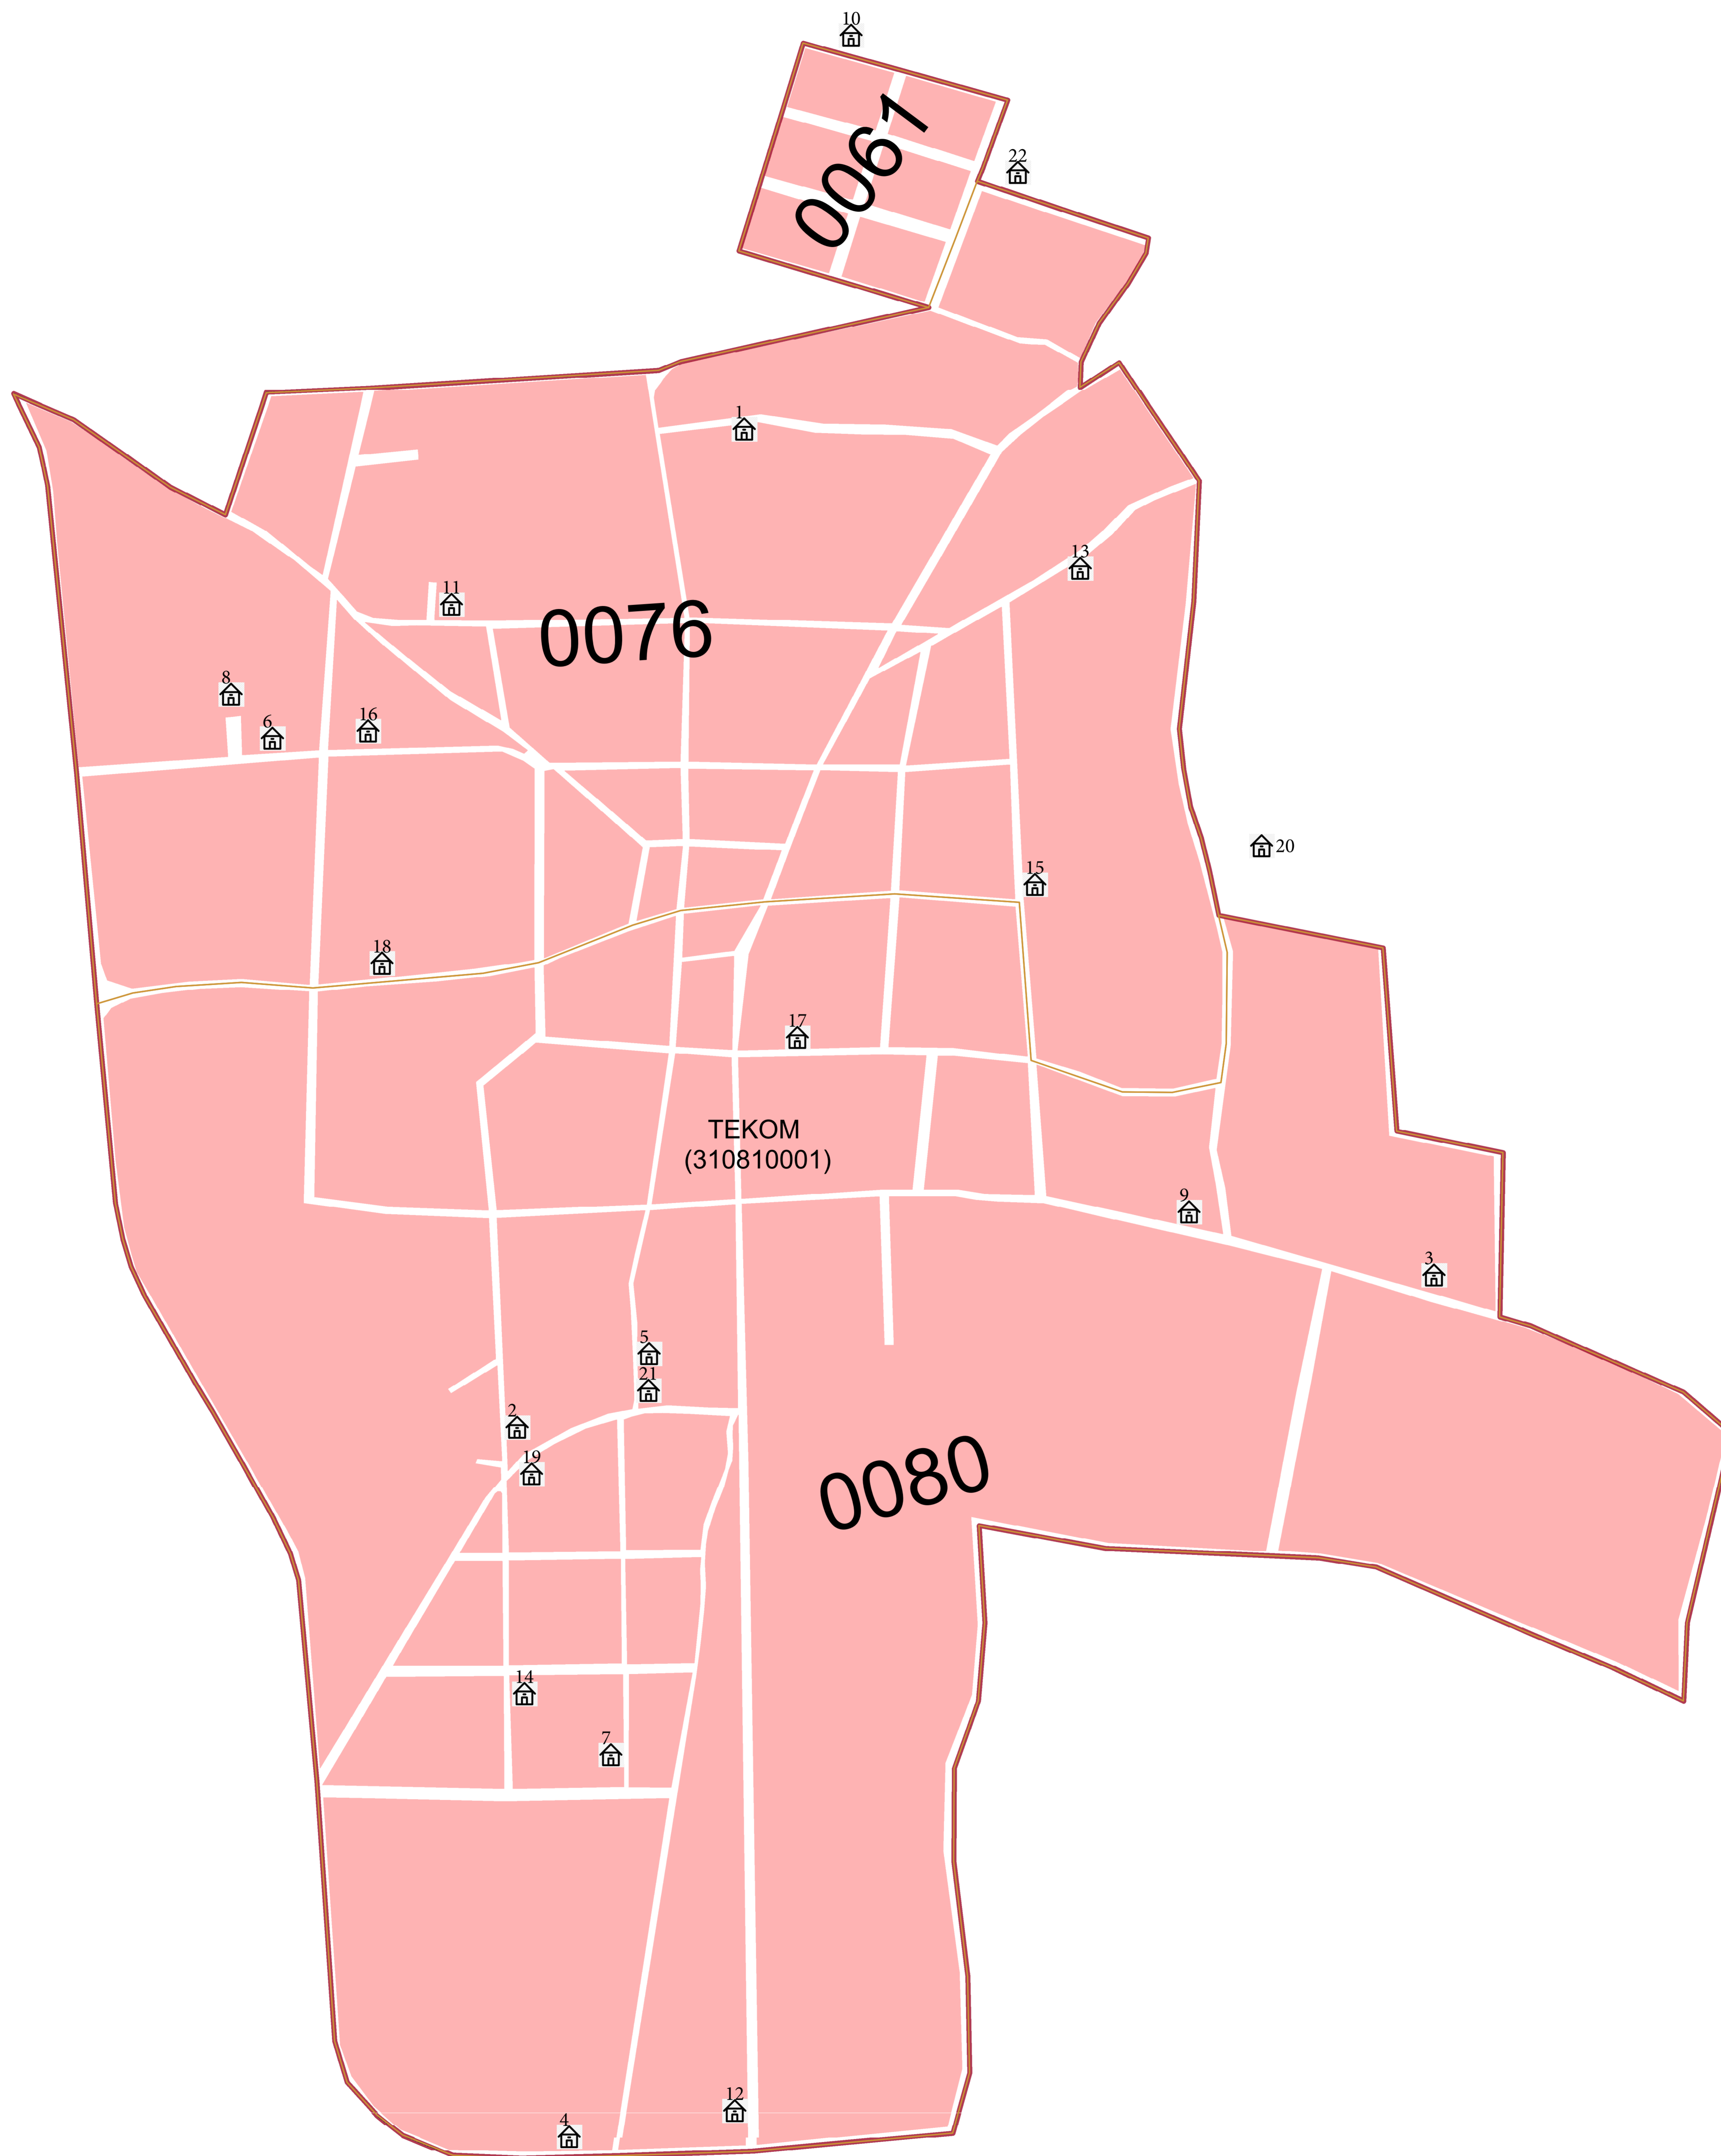

LOCALIDADES URBANAS

CLAVES Y NOMBRES GEOGRÁFICOS CON BASE AL CATÁLOGO DE CLAVES DE ÁREAS GEOESTADÍSTICAS ESTATALES, MUNICIPALES Y LOCALIDADES	
ENTIDAD:	YUCATÁN (31)
MUNICIPIO:	TEKOM (31081)
LOCALIDAD:	TEKOM (310810001)

FUENTE: CARTOGRAFÍA GEOESTADÍSTICA URBANA AL CIERRE DEL CENSO DE POBLACIÓN Y VIVIENDA 2010, INEGI.

CLAVES DE LOCALIDAD EN BASE AL CENSO DE POBLACIÓN Y VIVIENDA 2010.

LÍMITE DE LOCALIDAD URBANA (CENSO 2010)

LÍMITE DE AGEBS

LÍMITE DE MANZANAS

MANZANAS EN AGEBS ZAP

CLAVE DE AGEB URBANA = ????

PLANO LLAVE